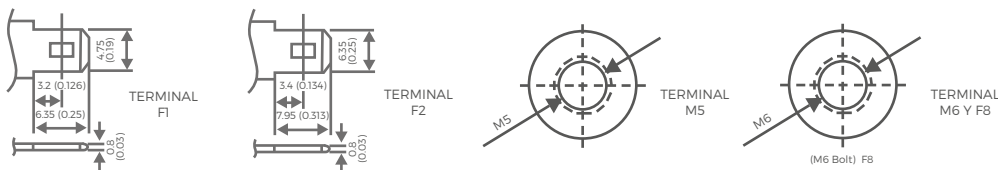

GARANTÍA • GARANTÍA

2

AÑOS

GARANTÍA • GARANTÍA

MODELO	OBS125	OBS127.2	OBS129	OSB1212	OBS1218M5	OBS1226M5	OBS1234M5	OBS1250M6	OBS1275	OBS12100	OBS12130
Capacidad (Ah)	5	7.2	9	12	18	26	36	50	75	100	130
Voltaje (VCD)	12										
Corriente de carga máxima (A)	1.5	2.1	2.7	3.6	5.4	7.8	9.9	15	22.5	30	39
Corriente de descarga max. en 5seg (A)	75	105	135	180	270	390	495	600	900	1200	1300
Ciclos de descarga al 50% de capacidad	520	520	520	520	520	520	520	520	600	600	600
Capacidad de ciclado profundo	No	No	No	No	No	No	No	No	Sí	Sí	Sí
Voltaje de carga (ciclo de uso) (VCD)	14.4 a 15										
Voltaje de Flotación (VCD)	13.5 a 13.8										
Resistencia Interna a 1KHz (mΩ)	34	17	14	13	10.5	11	10	5	5	5	5
Temperatura de Descarga (°C)	- 15° ~ 50°										
Peso (Kg.)	1.62	2.2	2.7	3.65	5.6	8	9.9	14.5	24.2	30.5	43
Material de empaque	ABS (UL94 HB retardante de fuego)										
Medidas (largo x ancho x alto) (mm)	90x70x107	151 x65x102	151x65x102	151x98x98	181x76x167	175x166x125	197x131x180	198x166x171	260x170x207	306x168x214	352x170x278
Tipo de Terminal	F1	F2	F2	F2	M5	M5	M5	M6	F8	F8	F8